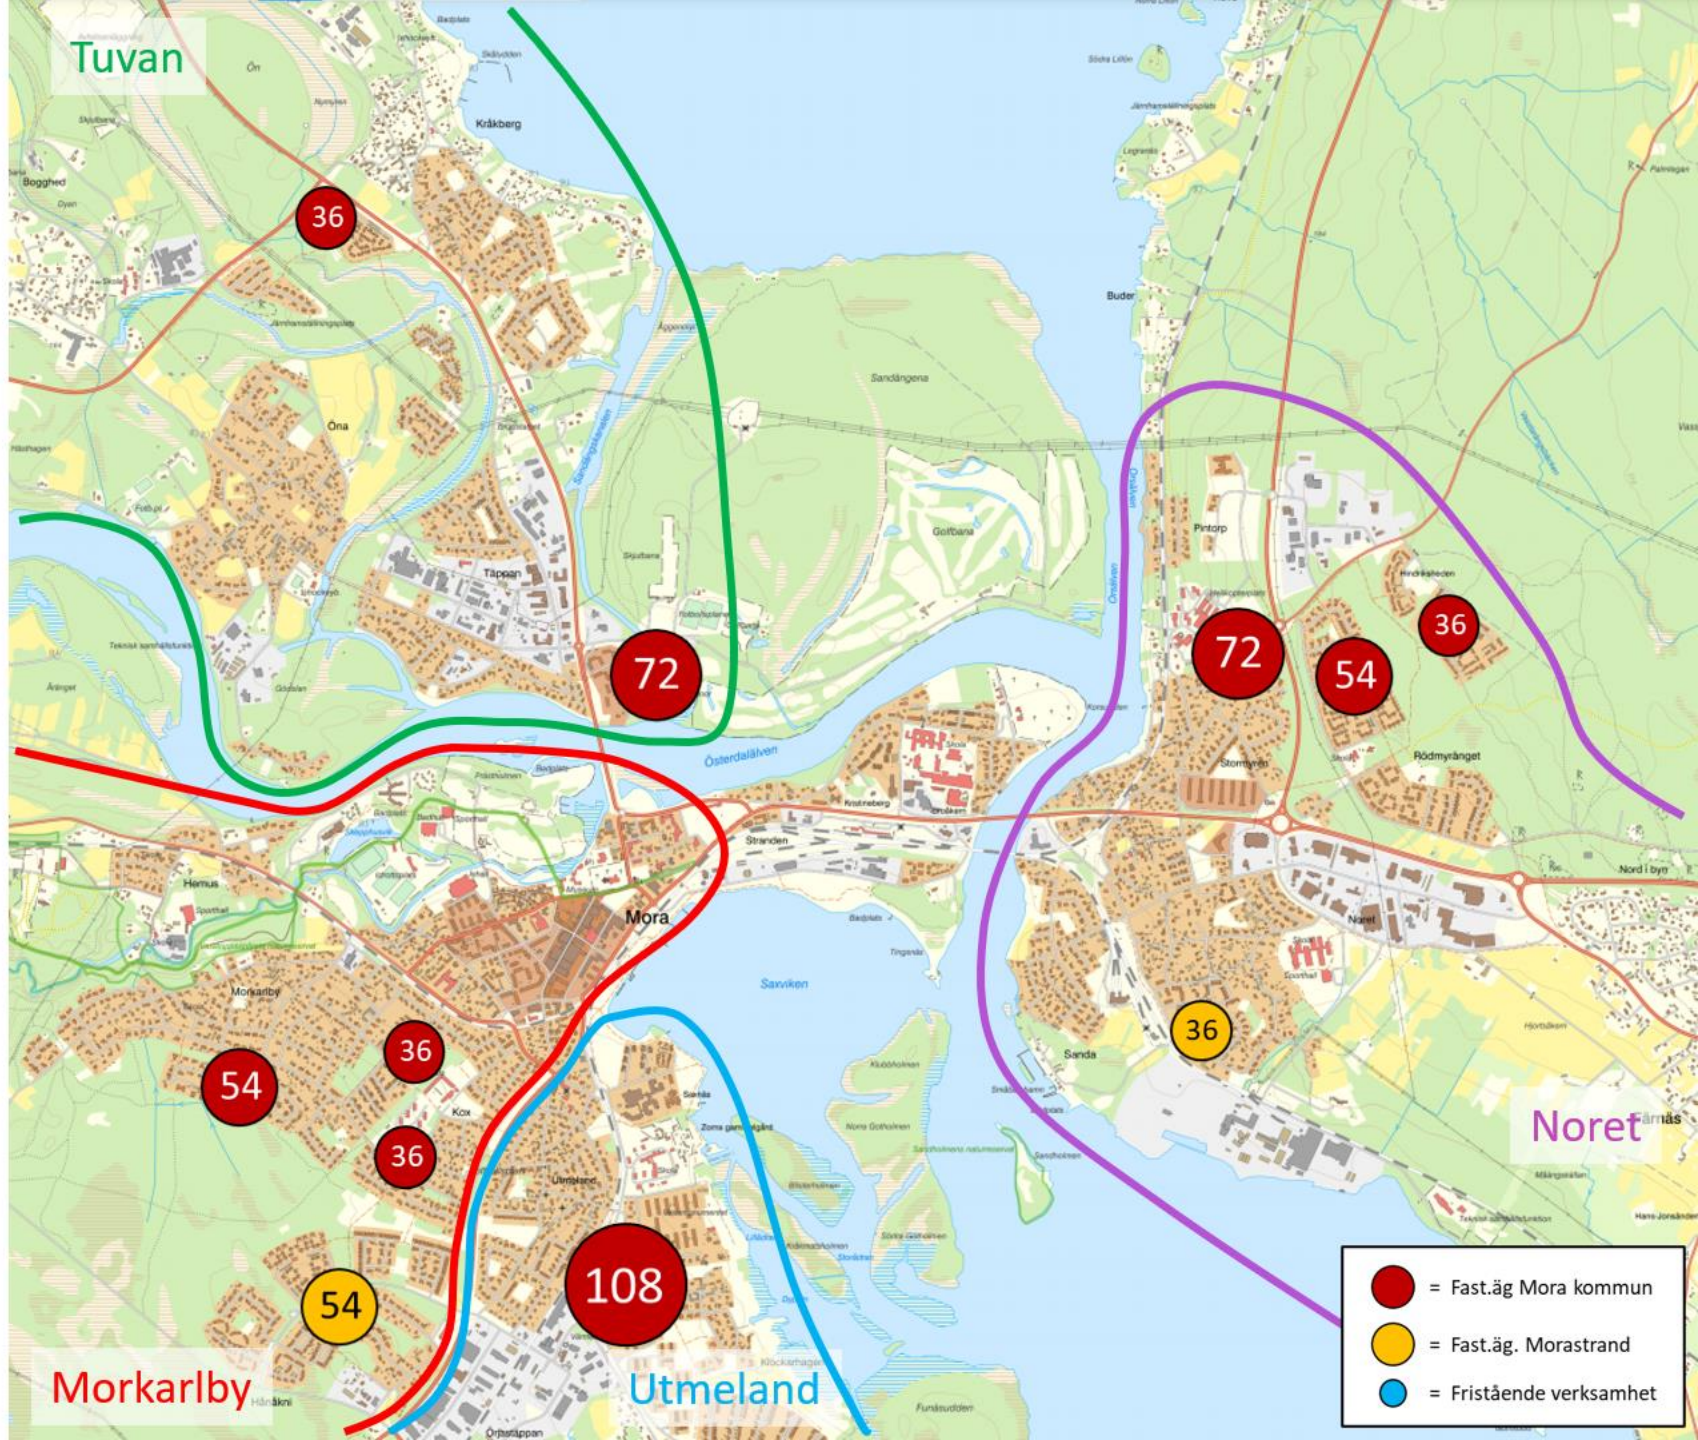

LOKALPLANERING – Bilaga 4 (1)

Nuvarande lokalisering av centrala Moras förskolor

Tuvan	Hemv.	Platser	Folkbokf.
Finnsnäs	2	36	
Tuvan	4	72	
6	108	116	

Morkalby	Hemv.	Platser	Folkbokf.
Bullerbyn	2	36	
Canada	3	54	
Hånåkni	3	54	
Klockarvägen	2	36	
10	180	222	

LOKALPLANERING – Bilaga 4 (2)

Framtida lokalisering av centrala Moras förskolor

Tuvan	Hemv.	Platser	Folkbokf.
Finnsnäs	2	36	
Tuvan	6	108	
	6	108	116

Morkalby	Hemv.	Platser	Folkbokf.
Bullerbyn	2	36	
Canada	7	126	
Hånåkni	3	54	
Klockarvägen	2	36	
	10	180	222