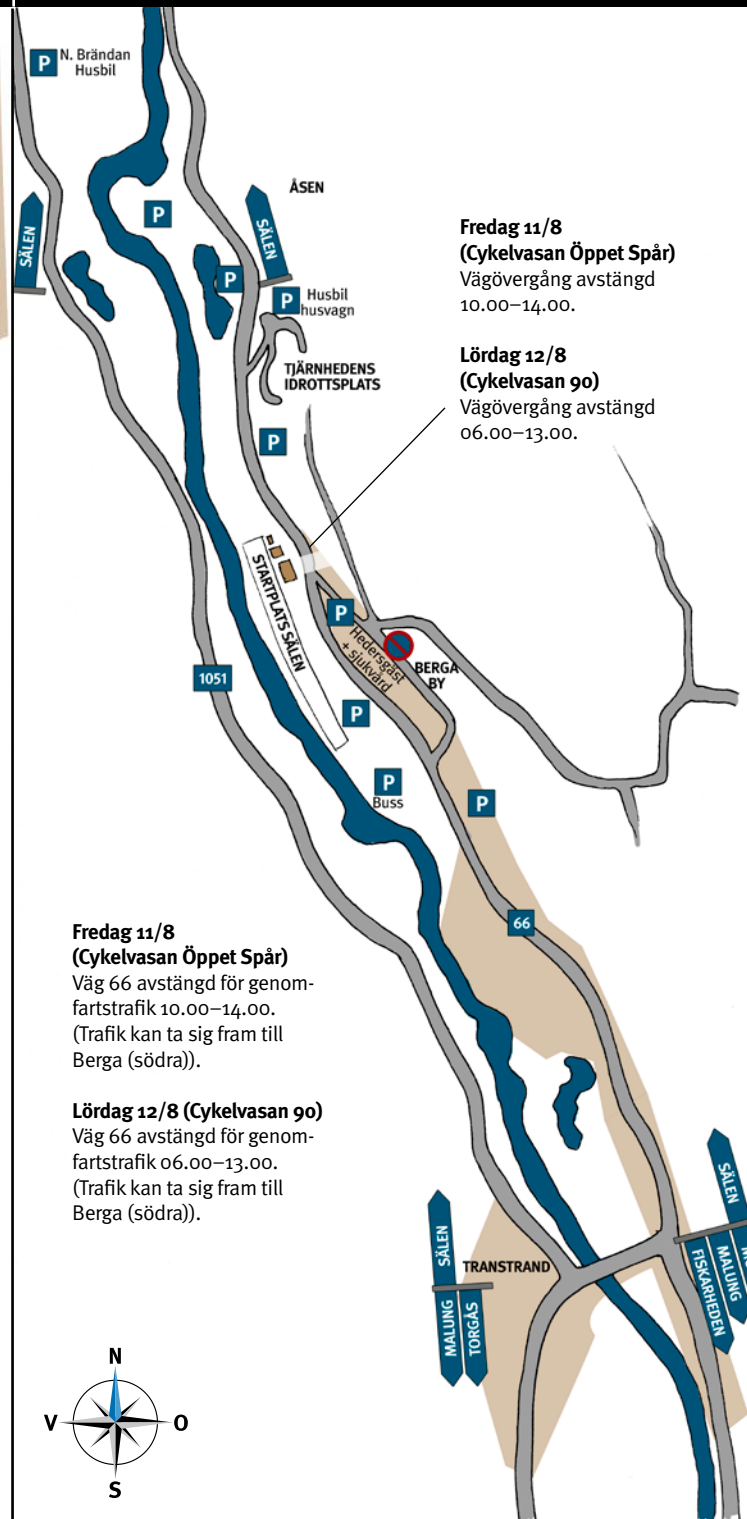

Startplats Sälen (Berga by)

Fredag 11/8 (Cykelvasan Öppet Spår)

Vägövergång avstängd 10.00–14.00.

Lördag 12/8 (Cykelvasan 90)

Vägövergång avstängd 06.00–13.00.

Fredag 11/8 (Cykelvasan Öppet Spår)

Väg 66 avstängd för genomfartstrafik 10.00–14.00. (Trafik kan ta sig fram till Berga (södra)).

Lördag 12/8 (Cykelvasan 90)

Väg 66 avstängd för genomfartstrafik 06.00–13.00. (Trafik kan ta sig fram till Berga (södra)).