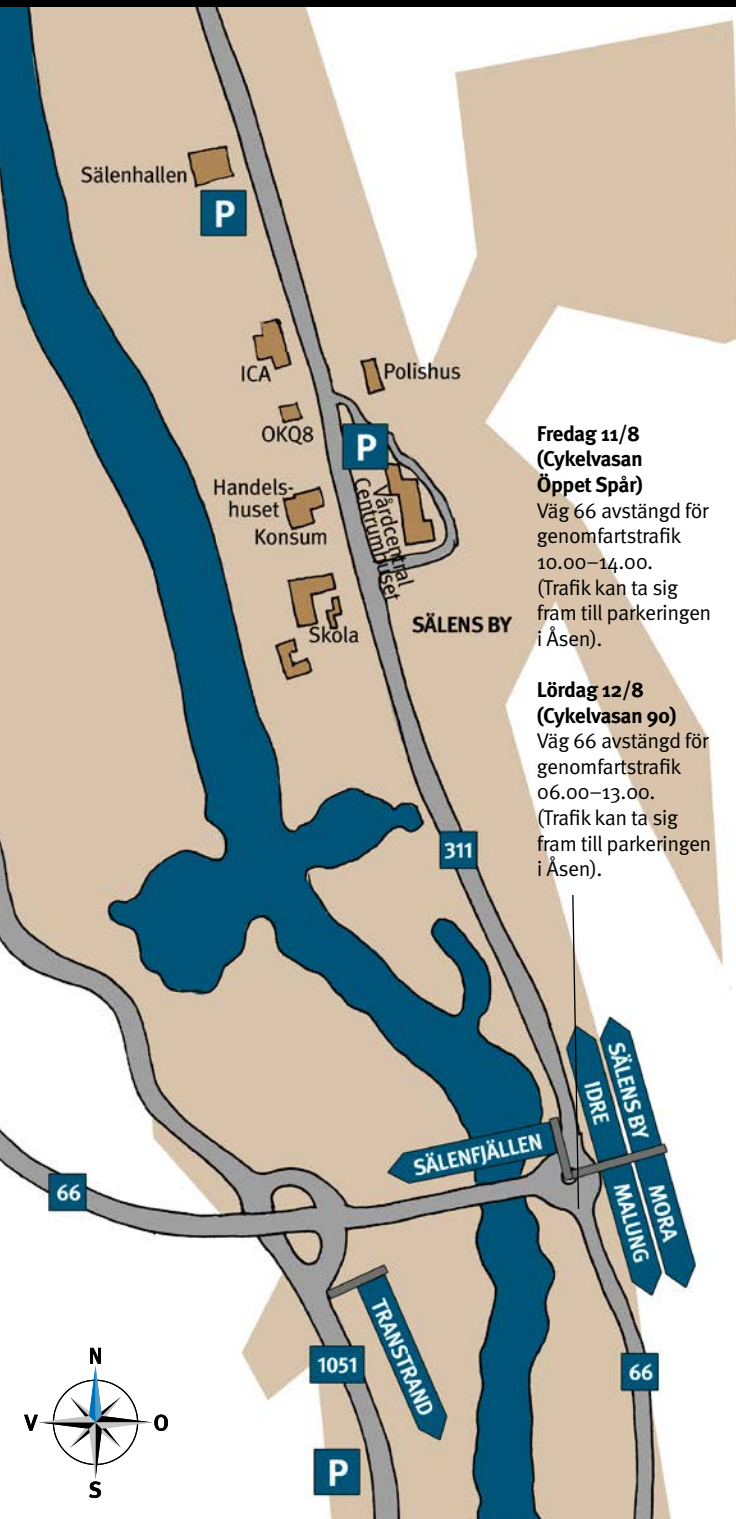

Sälen by

Fredag 11/8 (Cykelvasan Öppet Spår)

Väg 66 avstängd för genomfartstrafik 10.00–14.00. (Trafik kan ta sig fram till parkeringen i Åsen).

Lördag 12/8 (Cykelvasan 90)

Väg 66 avstängd för genomfartstrafik 06.00–13.00. (Trafik kan ta sig fram till parkeringen i Åsen).