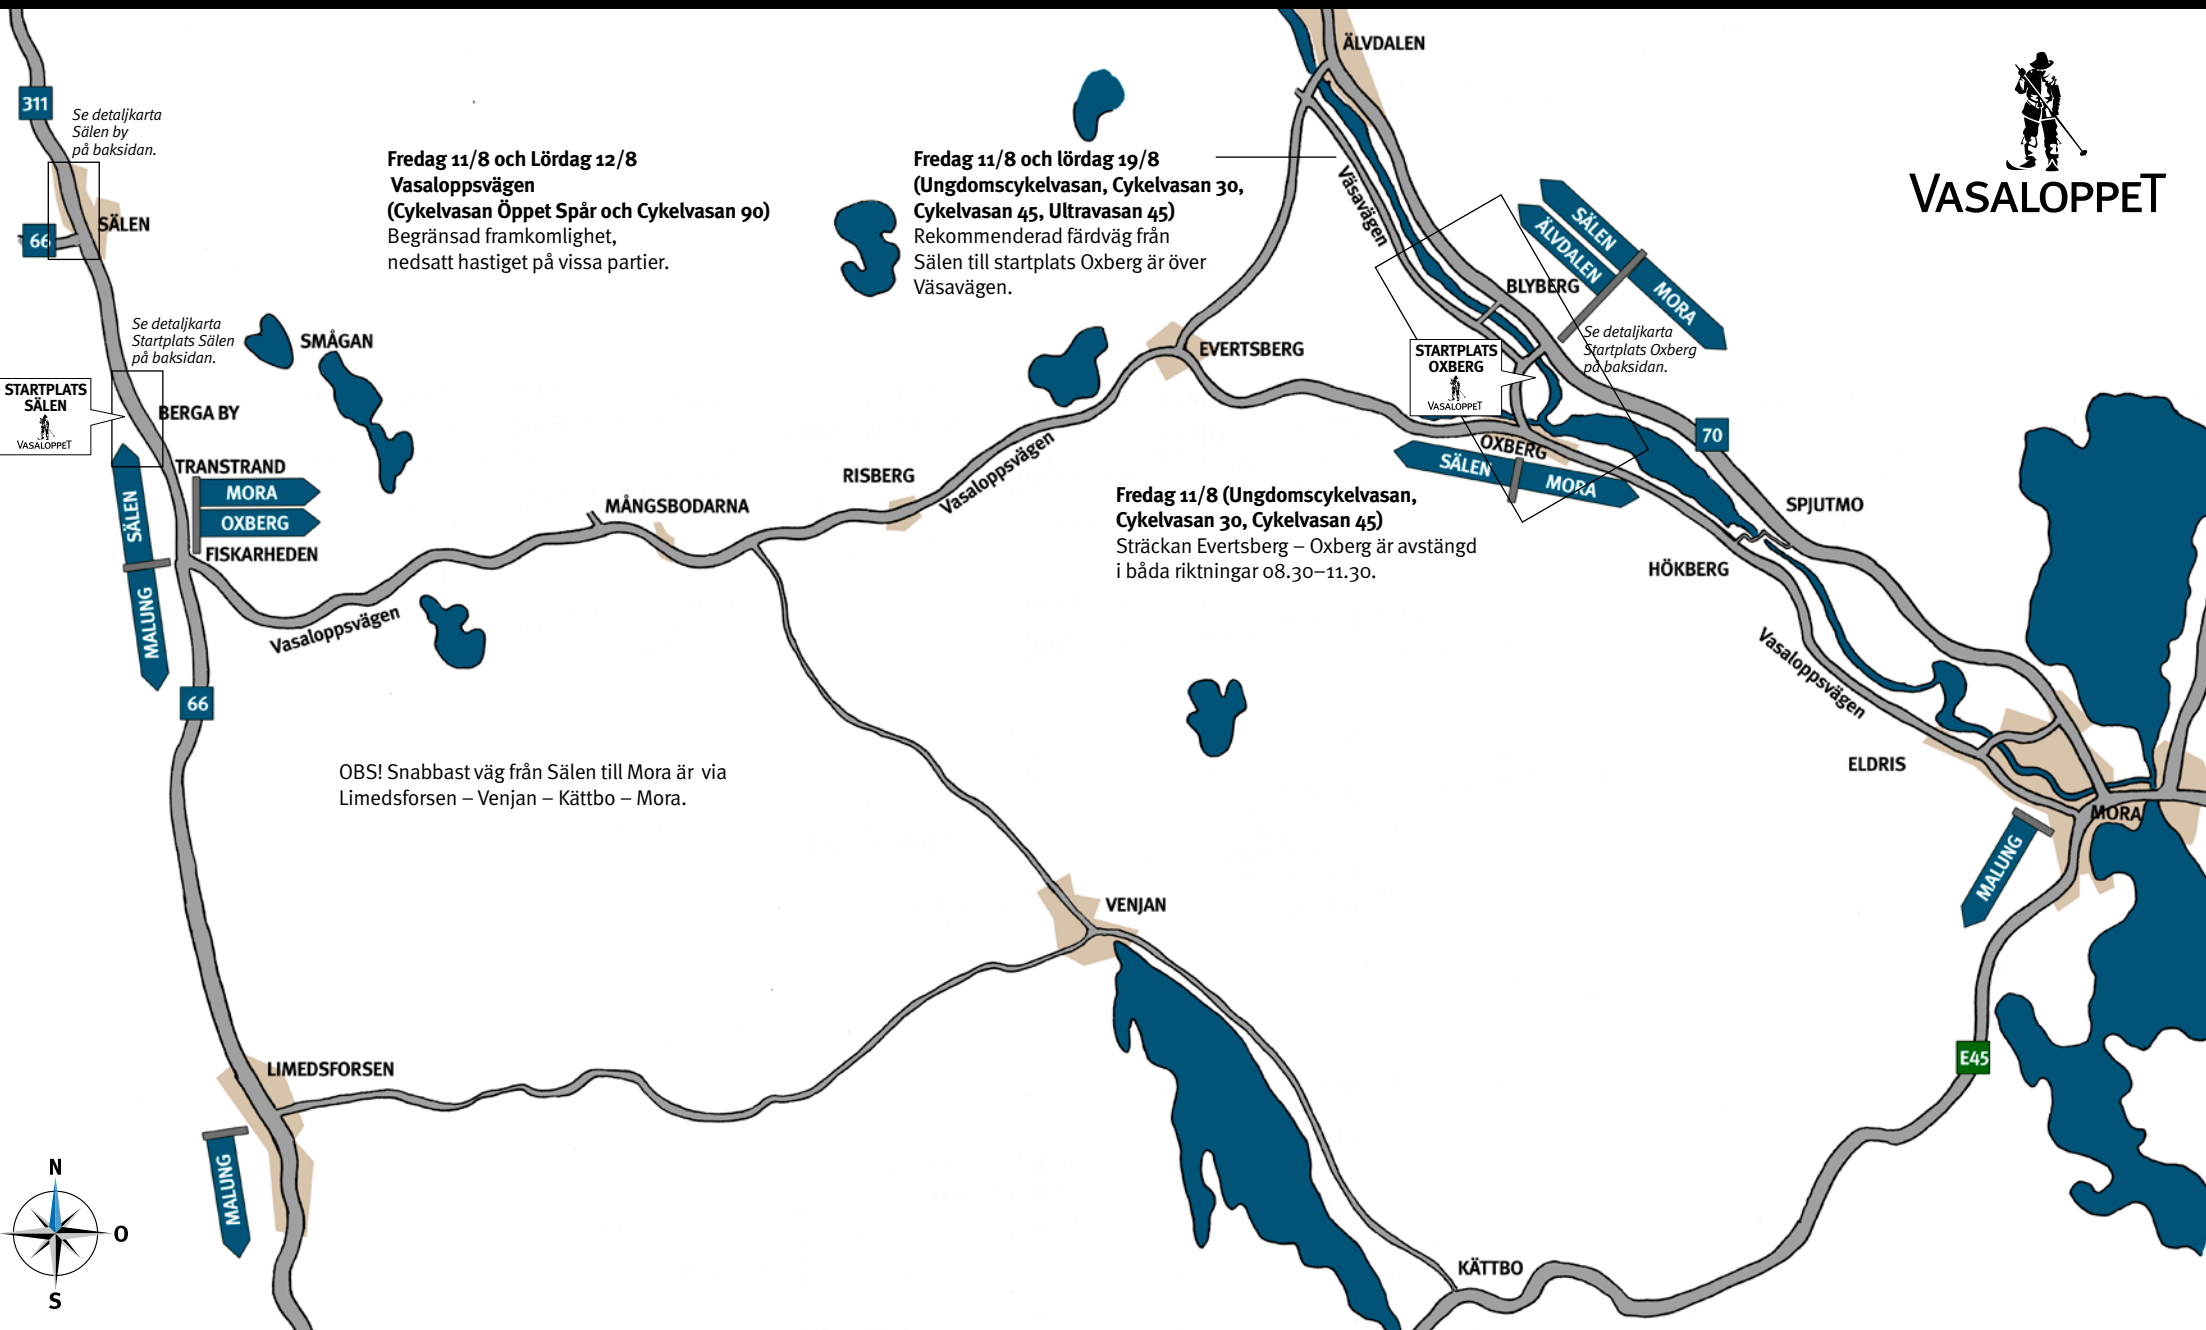

Trafikhänvisningar Vasaloppets sommarvecka 2017

Översigtskarta Sälen – Mora