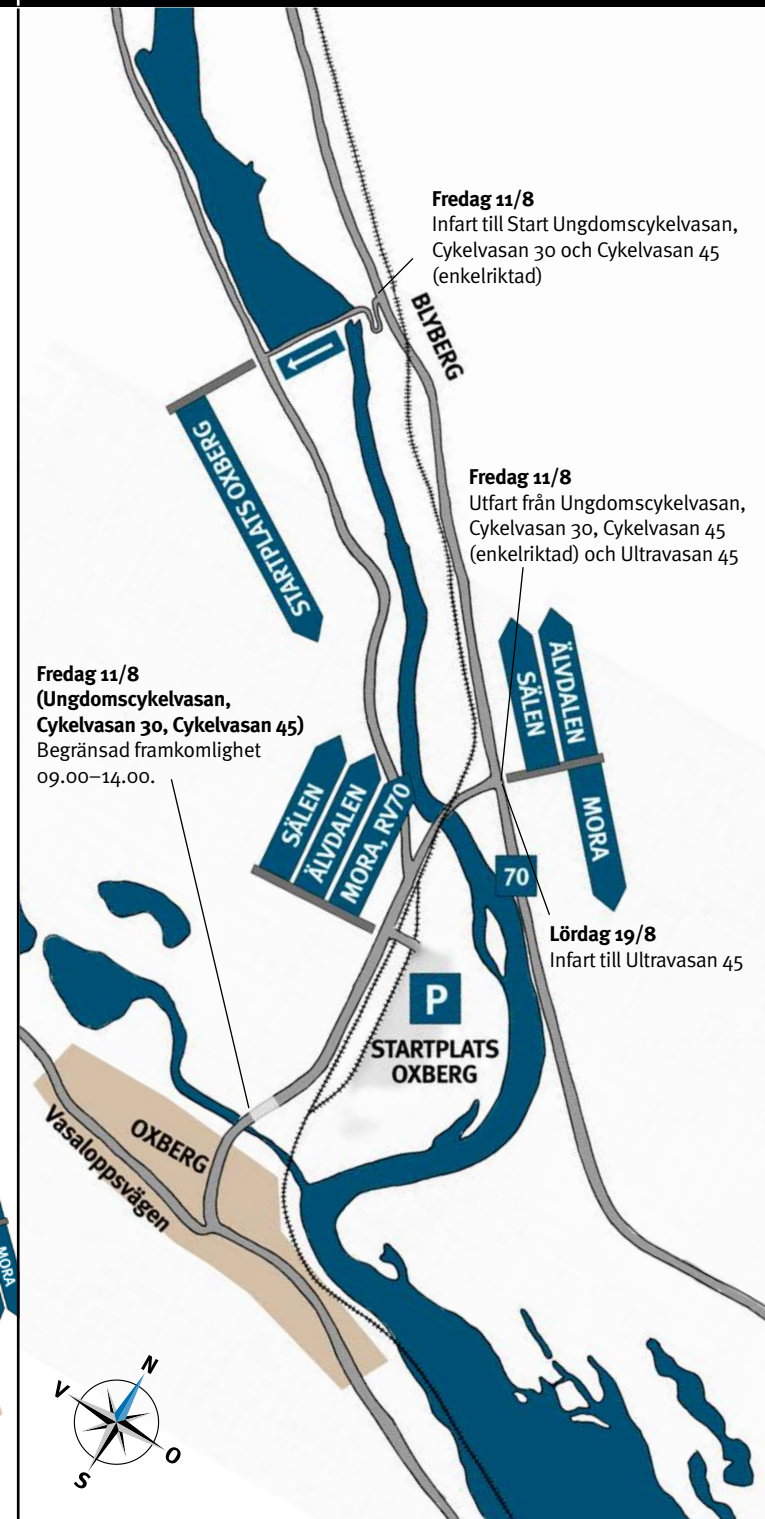

### Fredag 11/8 (Cykelvasan Öppet Spår)

Väg 66 avstängd för genomfartstrafik 10.00–14.00. (Trafik kan ta sig fram till Berga (södra)).

### Lördag 12/8 (Cykelvasan 90)

Väg 66 avstängd för genomfartstrafik 06.00–13.00. (Trafik kan ta sig fram till Berga (södra)).

## Startplats Oxberg

### Fredag 11/8

Utfart från Ungdomscykelvasan, Cykelvasan 30, Cykelvasan 45 (enkelriktad) och Ultravasan 45