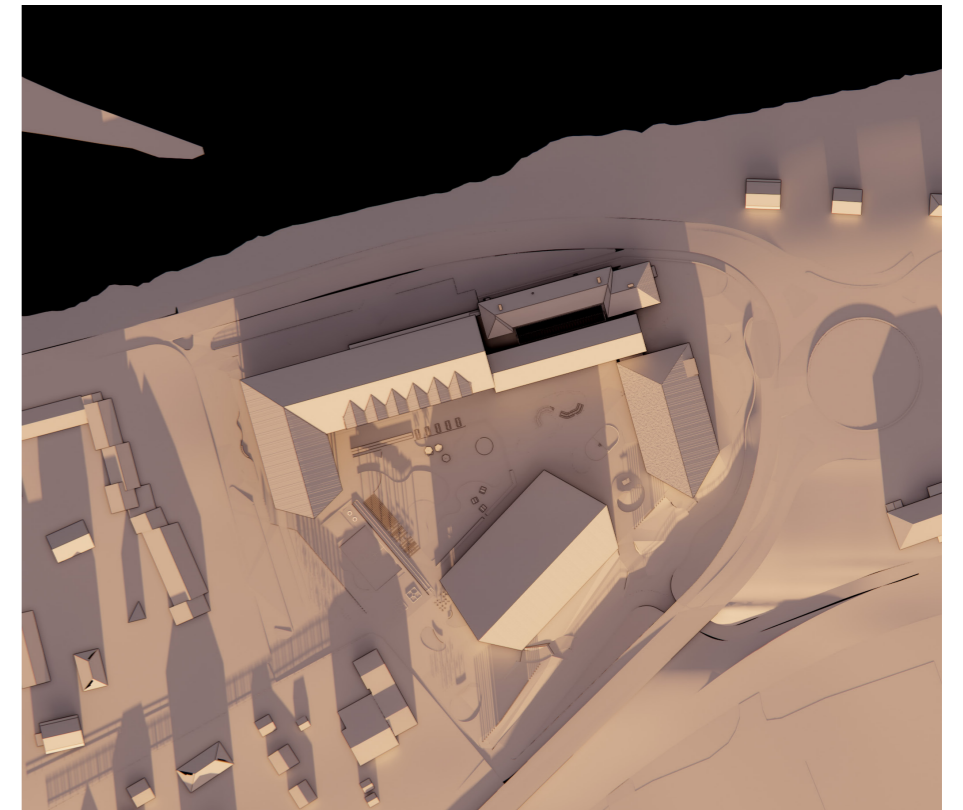

# SOLSTUDIE - 21 JUNI

Kl. 8:00

Kl. 10:00

Kl. 12:00

Kl. 14:00

Kl. 16:00

Kl. 18:00

# SOLSTUDIE - 21 MARS

Kl. 8:00

Kl. 10:00

Kl. 12:00

Kl. 14:00

Kl. 16:00

Kl. 18:00

# SOLSTUDIE - 21 DECEMBER

Kl. 8:00

Kl. 10:00

Kl. 12:00

Kl. 14:00

Kl. 16:00

Kl. 18:00