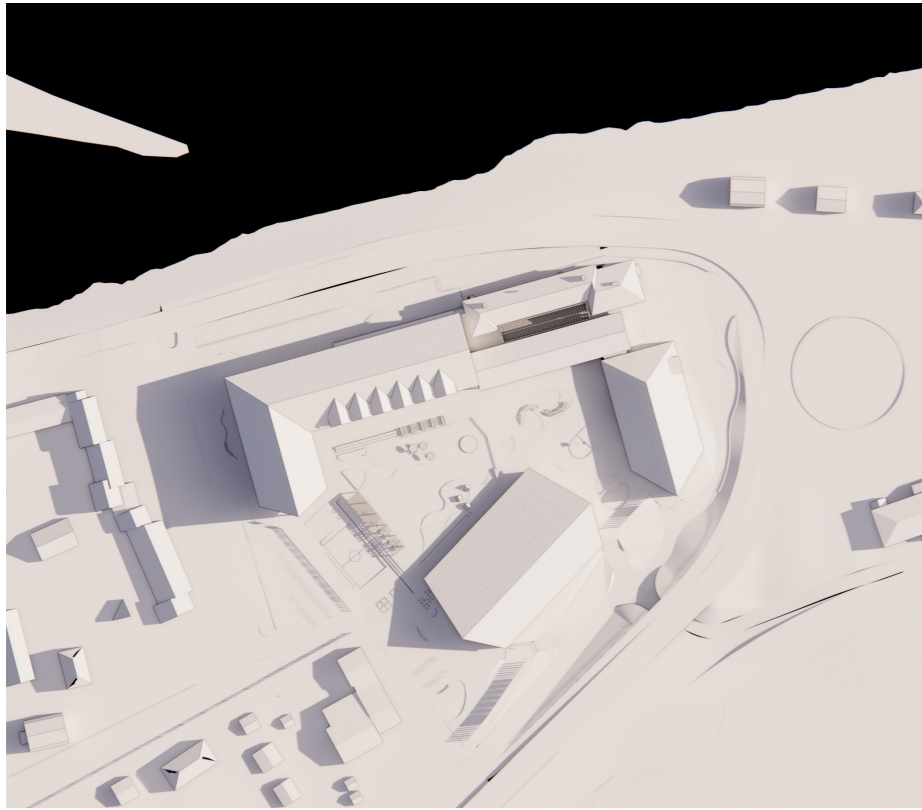

## BILAGA SOLSTUDIE

DETALJPLANEUNDERLAG  
UTKAST 2024-04-12

# SOLSTUDIE - 21 JUNI

Kl. 8:00

Kl. 10:00

Kl. 12:00

Kl. 14:00

Kl. 16:00

Kl. 18:00

# SOLSTUDIE - 21 MARS

Kl. 8:00

Kl. 10:00

Kl. 12:00

Kl. 14:00

Kl. 16:00

Kl. 18:00

# SOLSTUDIE - 21 DECEMBER

Kl. 8:00

Kl. 10:00

Kl. 12:00

Kl. 14:00

Kl. 16:00

Kl. 18:00