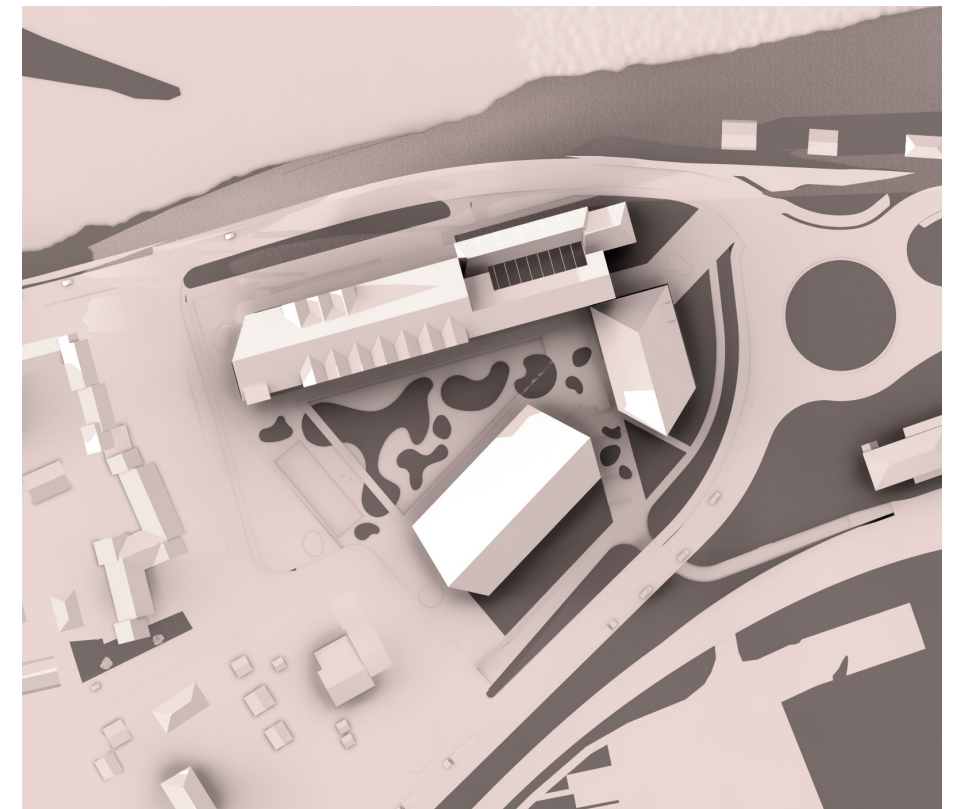

MORA STRANDEN

BILAGA SOLSTUDIE

DETALJPLANEUNDERLAG
UTKAST 2023-09-06

SOLSTUDIE - 20 JUNI

Kl. 8:00

Kl. 10:00

Kl. 12:00

Kl. 14:00

Kl. 18:00

SOLSTUDIE - 22 DECEMBER

Kl. 8:00

Kl. 10:00

Kl. 12:00

Kl. 14:00

Kl. 16:00

Kl. 18:00