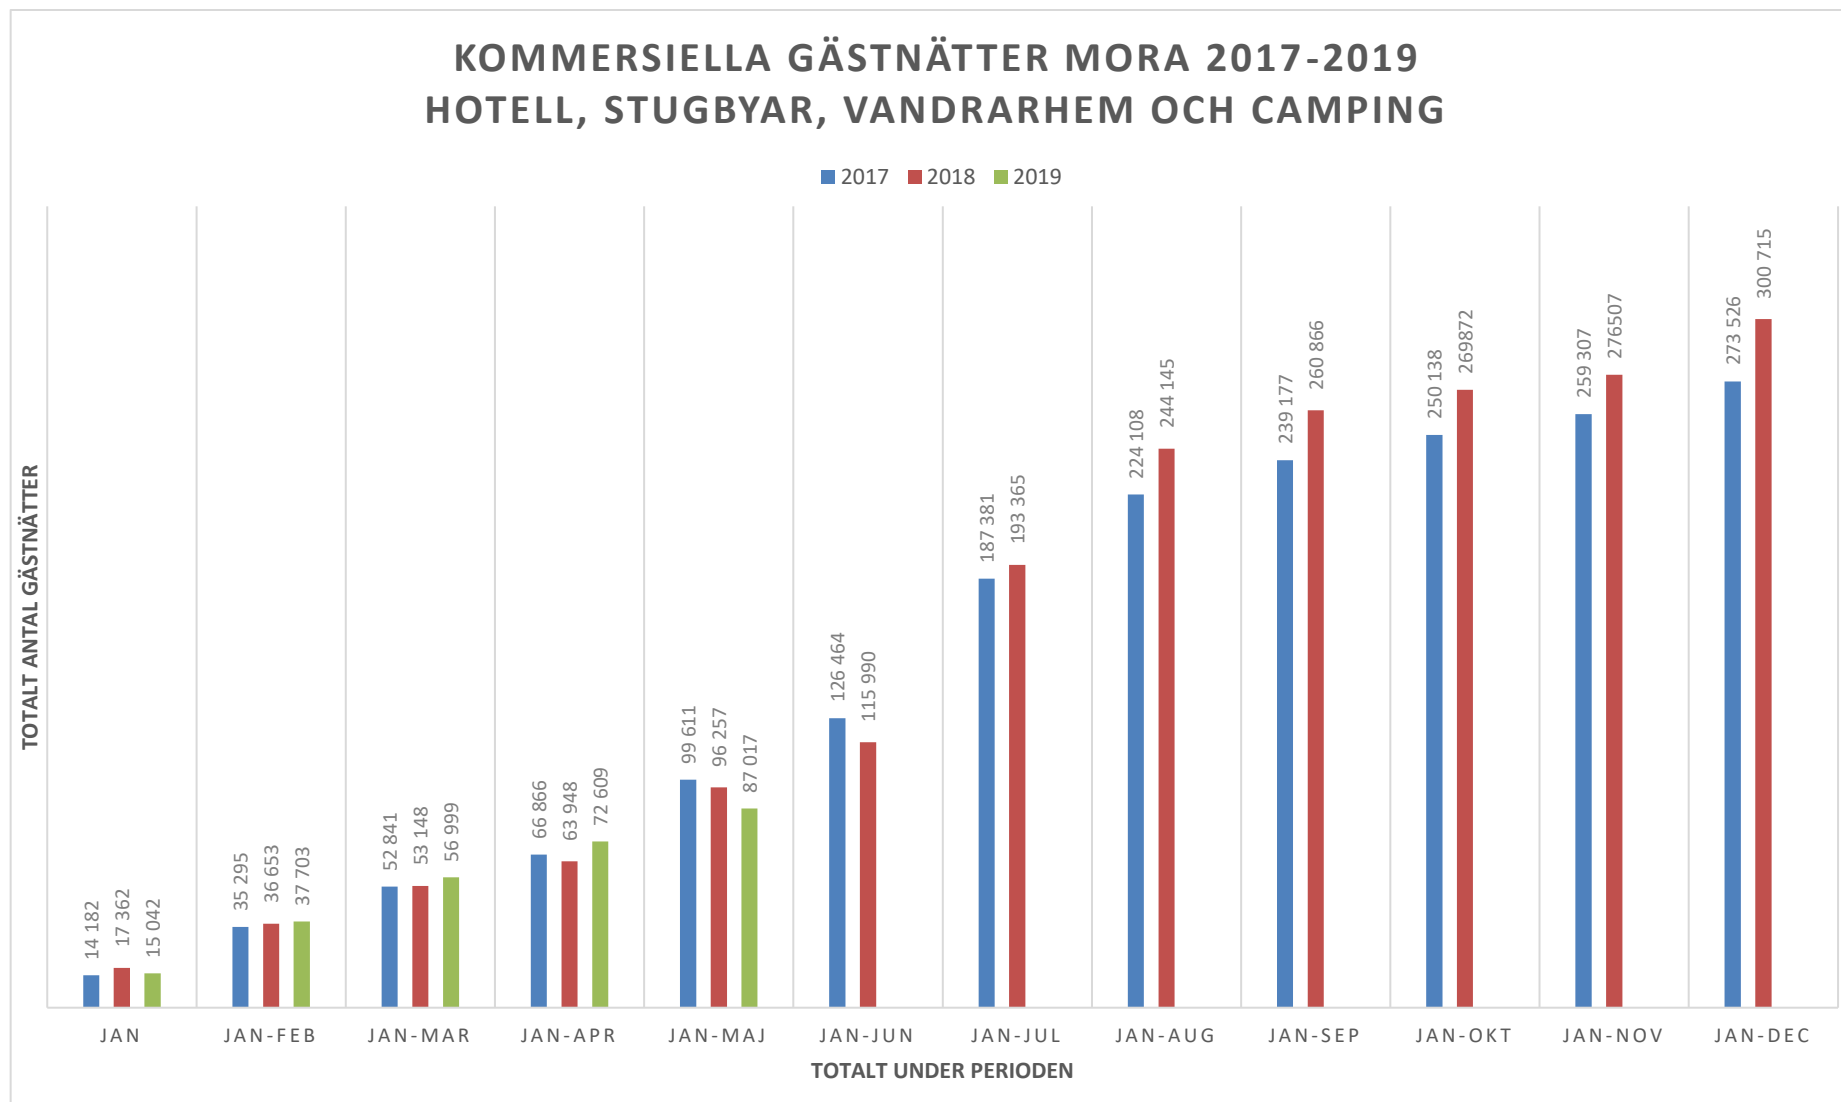

## Kommersiella gästnätter i Mora kommun för åren 2017-2019

Siffrorna är preliminära varje månad fram till december.

## Kommersiella gästnätter i Mora kommun för åren 2017-2019

Siffrorna är preliminära varje månad fram till december.

Källa: Tillväxtverket och SCB