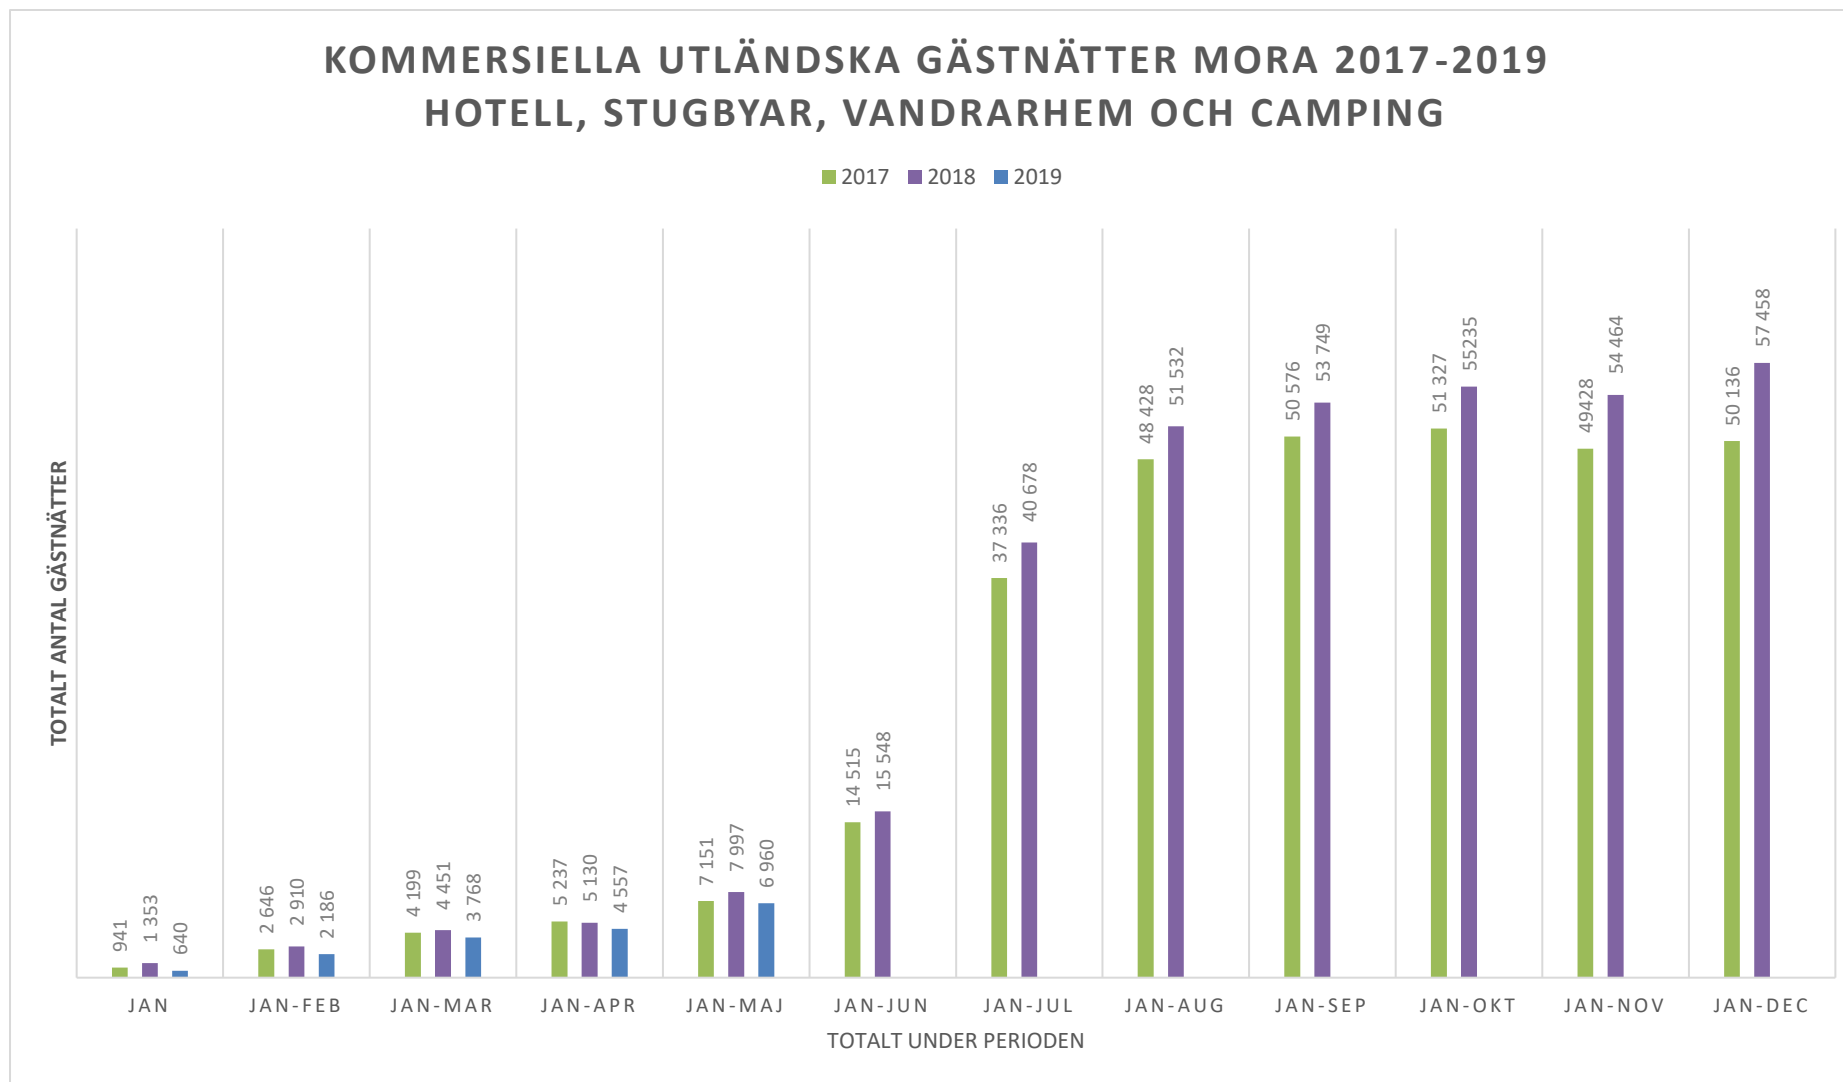

Kommersiella gästnätter i Mora kommun för åren 2017-2019

Siffrorna är preliminära varje månad fram till december.

Källa: Tillväxtverket och SCB