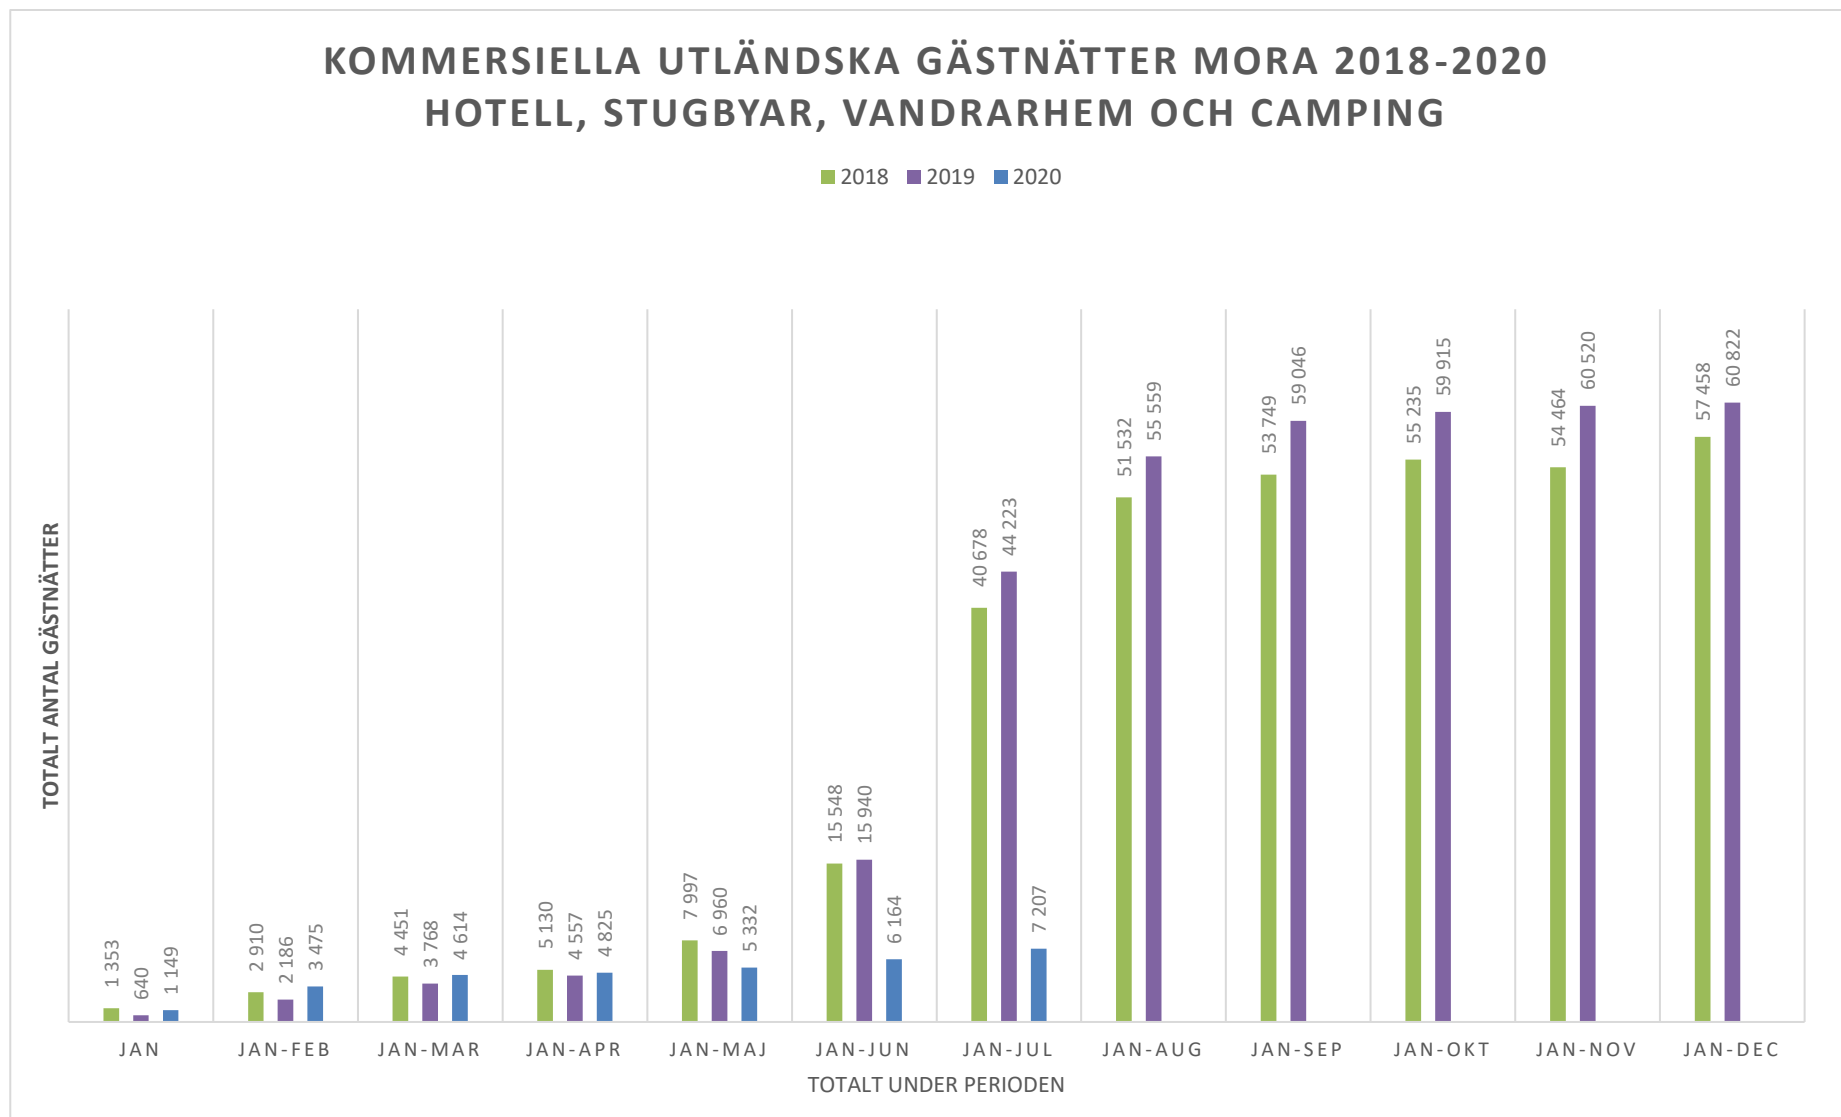

Kommersiella gästnätter i Mora kommun för åren 2018-2020

Siffrorna är preliminära varje månad fram till december.

Kommersiella gästnätter i Mora kommun för åren 2018-2020

Siffrorna är preliminära varje månad fram till december.

Källa: Tillväxtverket och SCB