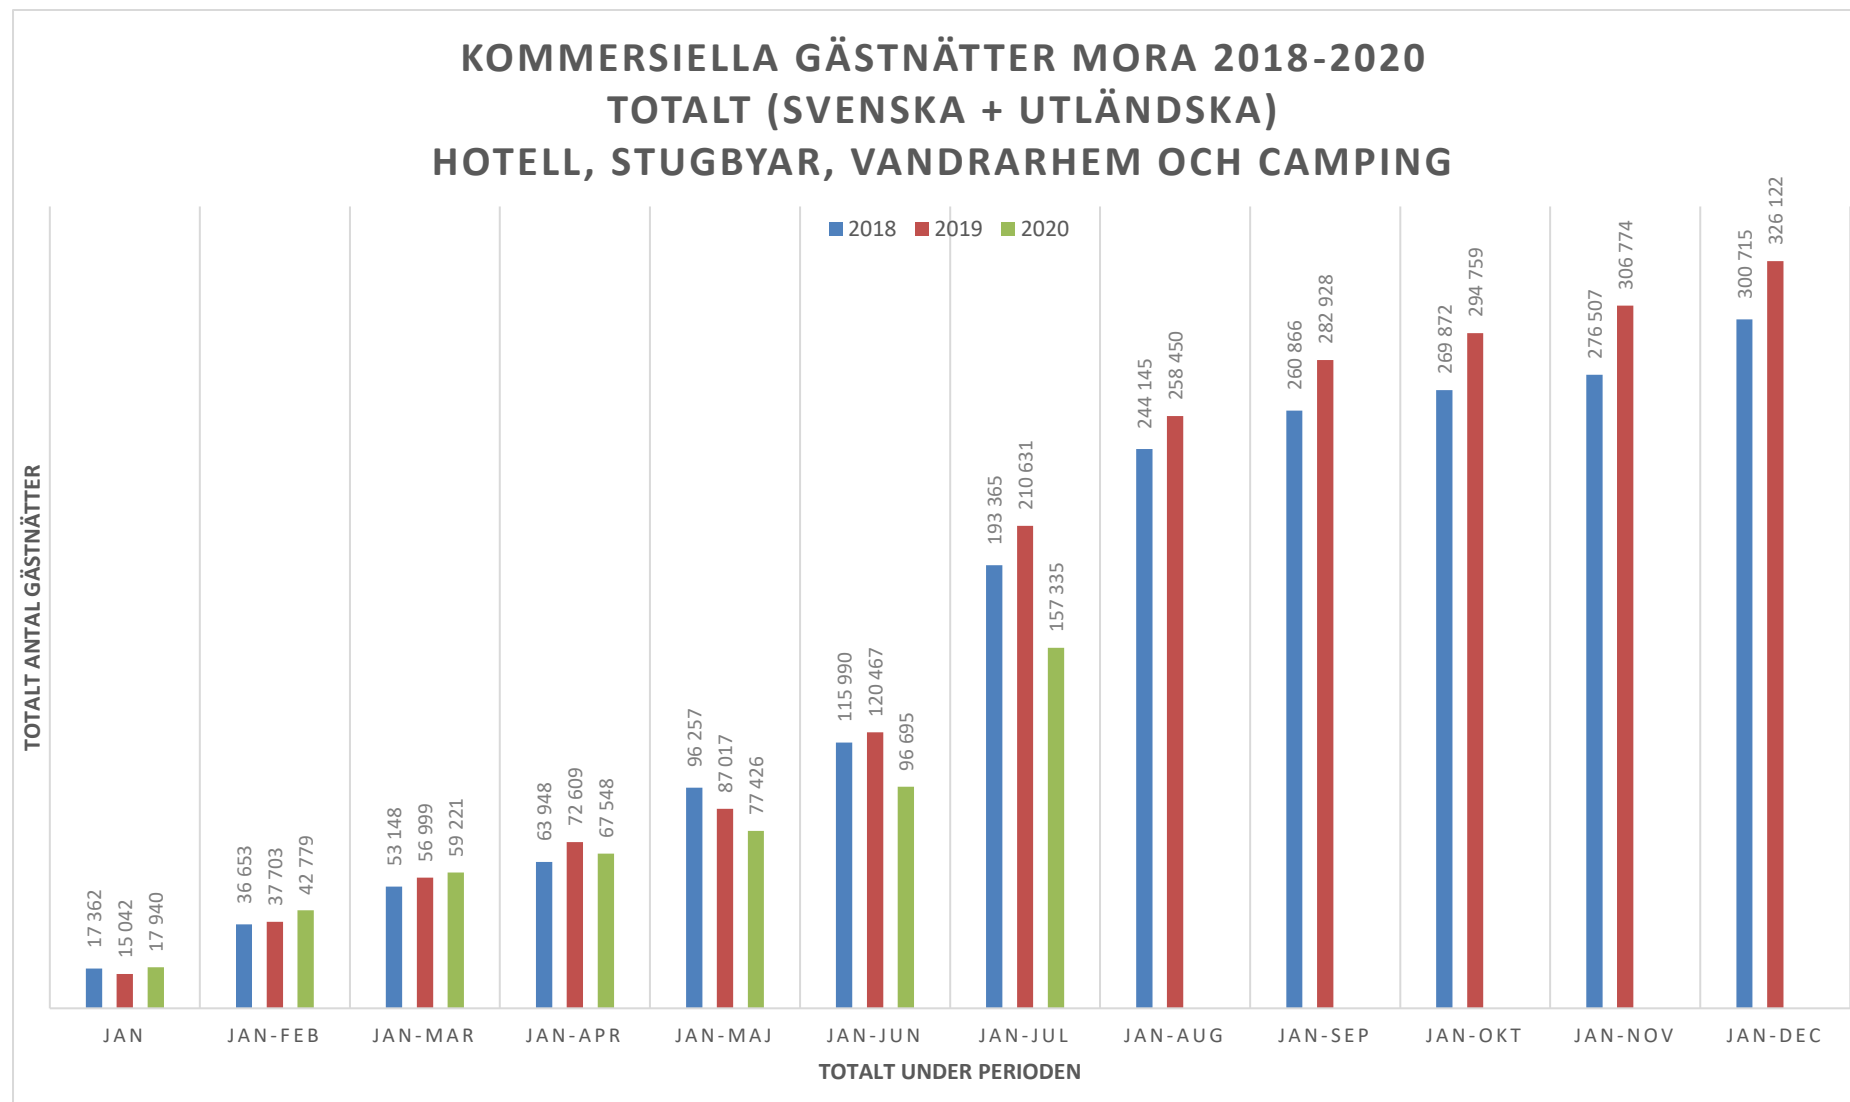

Kommersiella gästnätter i Mora kommun för åren 2018-2020

Siffrorna är preliminära varje månad fram till december.

Kommersiella gästnätter i Mora kommun för åren 2018-2020

Siffrorna är preliminära varje månad fram till december.

Källa: Tillväxtverket och SCB